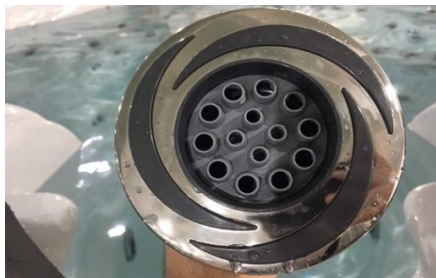

Fiche Spa Iris Confort 2017

Isolation

Chassis Aluminium

Nombre de places		IRIS CONFORT 2017
Assises		2
Allongées		1
Total		3 personnes
Dimensions / Poids		
Dimensions du spa (cm)		220 x 156 x 78 cm
Poids à vide		210 kg
Contenance		1100 litres
Coque		
Acrylique		Aristech / Lucite USA
Pompes et Matériels		
Pompe jet 1		LX Whirlpool 3 cv
Pompe jet 2		LX Whirlpool 3 cv
Pompe de circulation AQUAFLO		1/15HP 140 watts
Panneau de contrôle BALBOA		BP2100 G0 + TP800
Blower Chauffant APR400		Total : 580 W / Chauffe : 180 W
Système Audio Bluetooth Balboa		4 canaux / 30w RMS par canal / BT3.0-HS/BT4.0 EDR
Puissance électrique		
Voltage		220-240V/50Hz
Alimentation		1 x 32 A / 3 x 16 A
Configuration des Jets		
Nombre total de jets		87
Jets de massage 3,5"		8
Jets de massage 2"		65
Jets de massage 1"		4
Jets d'air Led		10
Filtration		
Filtres		2 cartouches filtrantes
Aire effective de filtration		100 sq. ft.
Ozonateur		Oui
Autres caractéristiques		
Ligne d'eau Led		Oui - 36 LED
Eclairage sous-marin		1 - Led 5"
Cascade		Oui
Fontaine		Oui
Haut Parleurs		Oui
Couverture		Option
Escalier		Option
Protection anti-rongeur		Oui
Isolation		Oui
Aromathérapie		Oui (via Blower)
Drain		1
Appui-tête Led		2
Chassis		Aluminium
Coins extérieurs Led		4
Jupe Composite		Noir / Gris / Chocolat