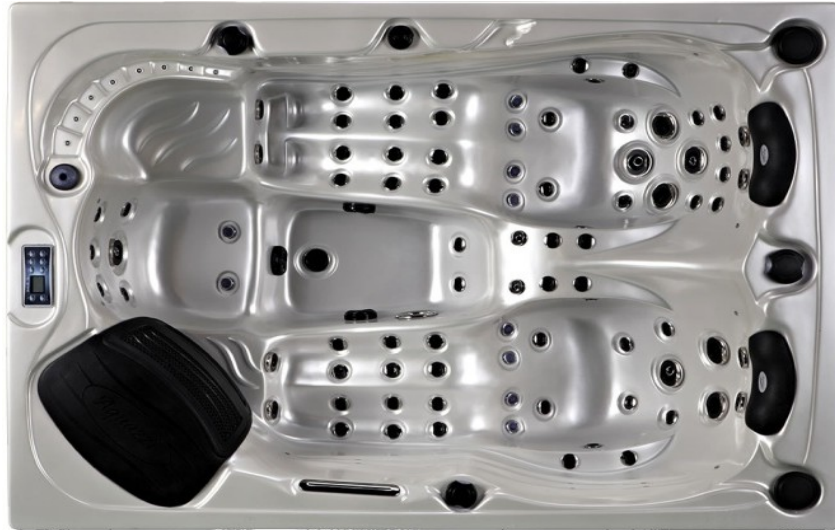

Fiche Spa Iris Confort 2017

Isolation

Chassis Aluminium

Nombre de places		IRIS CONFORT 2017
Assises		2
Allongées		1
Total		3 personnes
Dimensions / Poids		
Dimensions du spa (cm)		220 x 156 x 78 cm
Poids à vide		210 kg
Contenance		1100 litres
Coque		
Acrylique		Aristech / Lucite USA
Pompes et Matériels		
Pompe jet 1		LX Whirlpool 3 cv
Pompe jet 2		LX Whirlpool 3 cv
Pompe de circulation AQUAFLO		1/15HP 140 watts
Panneau de contrôle BALBOA		BP2100 G0 + TP800
Blower Chauffant APR400		Total : 580 W / Chauffe : 180 W
Système Audio Bluetooth Balboa		4 canaux / 30w RMS par canal / BT3.0-HS/BT4.0 EDR
Puissance électrique		
Voltage		220-240V/50Hz
Alimentation		1 x 32 A / 3 x 16 A
Configuration des Jets		
Nombre total de jets		87
Jets de massage 3,5"		8
Jets de massage 2"		65
Jets de massage 1"		4
Jets d'air Led		10
Filtration		
Filtres		2 cartouches filtrantes
Aire effective de filtration		100 sq. ft.
Ozonateur		Oui
Autres caractéristiques		
Ligne d'eau Led		Oui - 36 LED
Eclairage sous-marin		1 - Led 5"
Cascade		Oui
Fontaine		Oui
Haut Parleurs		Oui
Couverture		Option
Escalier		Option
Protection anti-rongeur		Oui
Isolation		Oui
Aromathérapie		Oui (via Blower)
Drain		1
Appui-tête Led		2
Chassis		Aluminium
Coins extérieurs Led		4
Jupe Composite		Noir / Gris / Chocolat