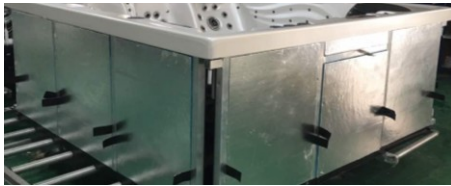

Fiche Spa Iris Confort 2017

Isolation

Chassis Aluminium

Nombre de places		IRIS CONFORT 2017
Assises		2
Allongées		1
Total		3 personnes
Dimensions / Poids		
Dimensions du spa (cm)		220 x 156 x 78 cm
Poids à vide		210 kg
Contenance		1100 litres
Coque		
Acrylique		Aristech / Lucite USA
Pompes et Matériels		
Pompe jet 1		LX Whirlpool 3 cv
Pompe jet 2		LX Whirlpool 3 cv
Pompe de circulation AQUAFLO		1/15HP 140 watts
Panneau de contrôle BALBOA		BP2100 G0 + TP800
Blower Chauffant APR400		Total : 580 W / Chauffe : 180 W
Système Audio Bluetooth Balboa		4 canaux / 30w RMS par canal / BT3.0-HS/BT4.0 EDR
Puissance électrique		
Voltage		220-240V/50Hz
Alimentation		1 x 32 A / 3 x 16 A
Configuration des Jets		
Nombre total de jets		87
Jets de massage 3,5"		8
Jets de massage 2"		65
Jets de massage 1"		4
Jets d'air Led		10
Filtration		
Filtres		2 cartouches filtrantes
Aire effective de filtration		100 sq. ft.
Ozonateur		Oui
Autres caractéristiques		
Ligne d'eau Led		Oui - 36 LED
Eclairage sous-marin		1 - Led 5"
Cascade		Oui
Fontaine		Oui
Haut Parleurs		Oui
Couverture		Option
Escalier		Option
Protection anti-rongeur		Oui
Isolation		Oui
Aromathérapie		Oui (via Blower)
Drain		1
Appui-tête Led		2
Chassis		Aluminium
Coins extérieurs Led		4
Jupe Composite		Noir / Gris / Chocolat