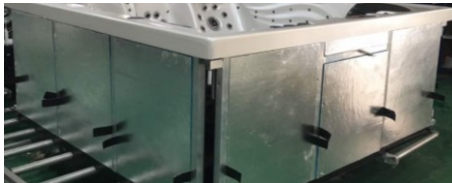

Isolation

Chassis Aluminium

Fiche Spa Arum Confort 2017

Nombre de places		ARUM CONFORT 2017
Assises		3
Allongées		2
Total		5 personnes
Dimensions / Poids		
Dimensions du spa (cm)		220 x 220 x 94 cm
Poids à vide		300 kg
Contenance		1500 litres
Coque		
Acrylique		Aristech / Lucite USA
Pompes et Matériels		
Pompe jet 1		LX Whirlpool 3 cv
Pompe jet 2		LX Whirlpool 3 cv
Pompe jet 3		LX Whirlpool 3 cv
Pompe de circulation AQUAFLO		1/15HP 140 watts
Panneau de contrôle BALBOA		BP2100 G1 + TP800
Blower Chauffant APR400		Total : 580 W / Chauffe : 180 W
Système Audio Bluetooth Balboa		4 canaux / 30w RMS par canal / BT3.0-HS/BT4.0 EDR
Puissance électrique		
Voltage		220-240V/50Hz
Alimentation		1 x 32 A / 3 x 16 A
Configuration des Jets		
Nombre total de jets		122
Jets de massage épaule 1"		2
Jets de massage 5"		2
Jets de massage 3,5"		7
Jets de massage 2"		92
Jets de massage 1"		9
Jets d'air Led		10
Filtration		
Filtres		3 cartouches filtrantes
Aire effective de filtration		100 sq. ft.
Ozonateur		Oui
Autres caractéristiques		
Ligne d'eau Led		Oui - 42 LED
Eclairage sous-marin		1 - Led 5"
Cascade		Oui
Fontaine		Oui
Haut Parleurs		Oui
Couverture		Option
Escalier		Option
Protection anti-rongeur		Oui
Isolation		Oui
Aromathérapie		Oui (via Blower)
Drain		1
Appui-tête Led		3
Chassis		Aluminium
Coins extérieurs Led		4
Jupe Composite		Noir / Gris / Chocolat